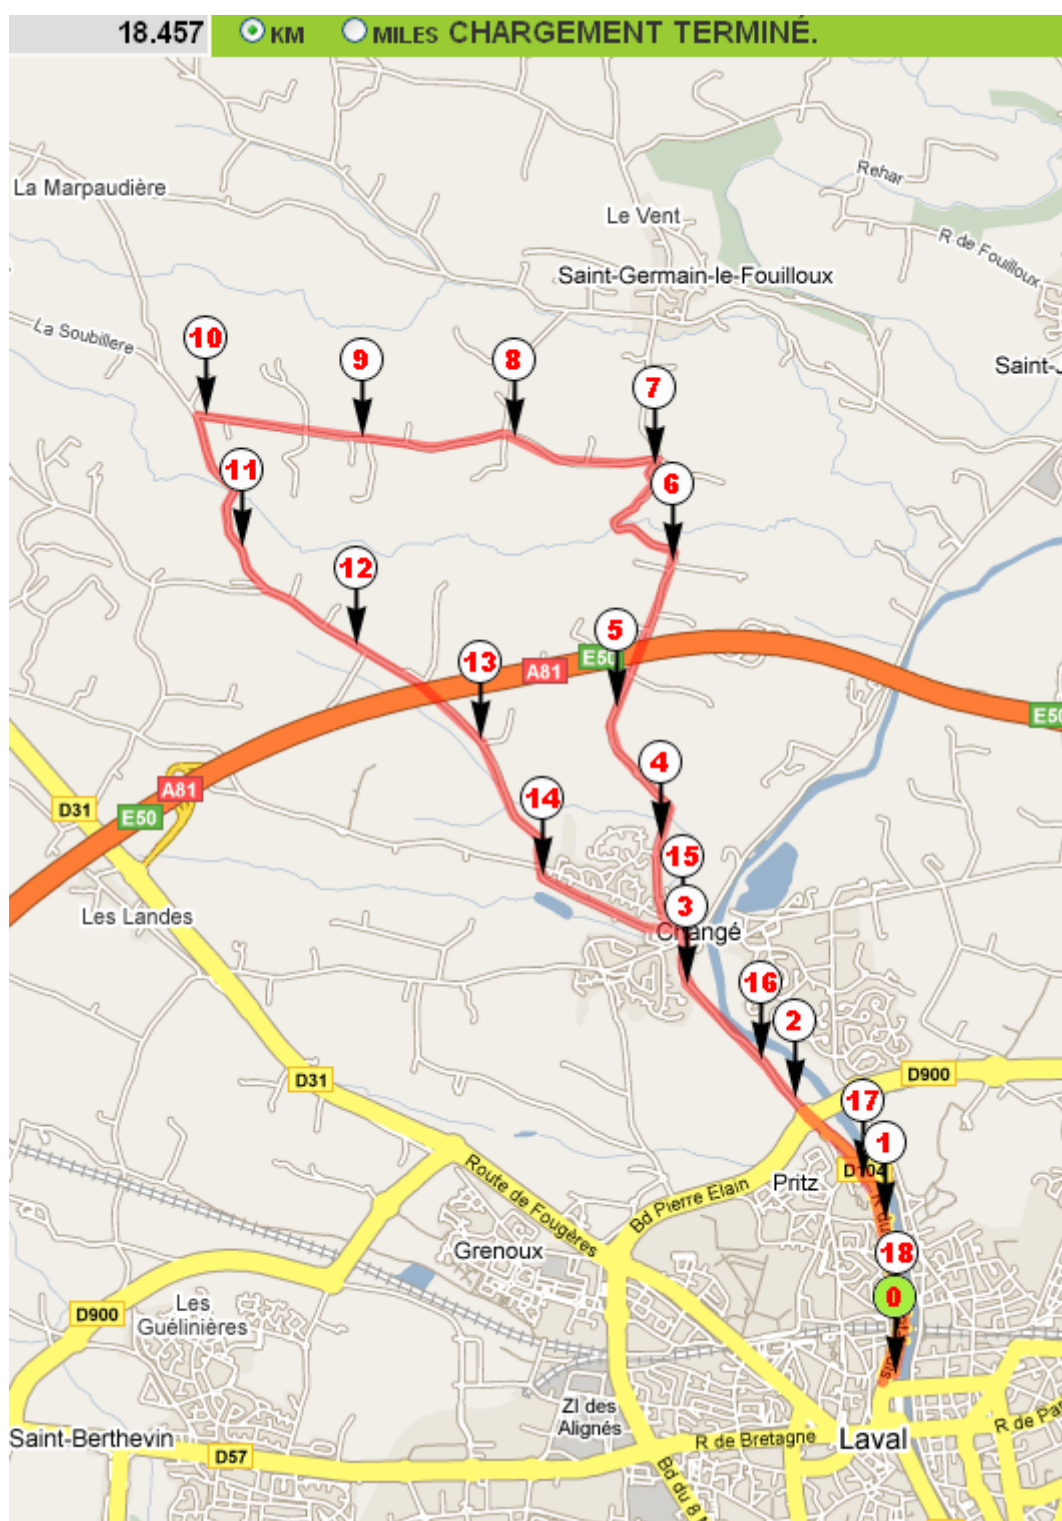

## Parcours Vélo du Triathlon de Laval

**Le circuit est à faire :**  
**une fois pour le Sprint : 18,5 km**  
**deux fois pour le CD : 37,00 km**